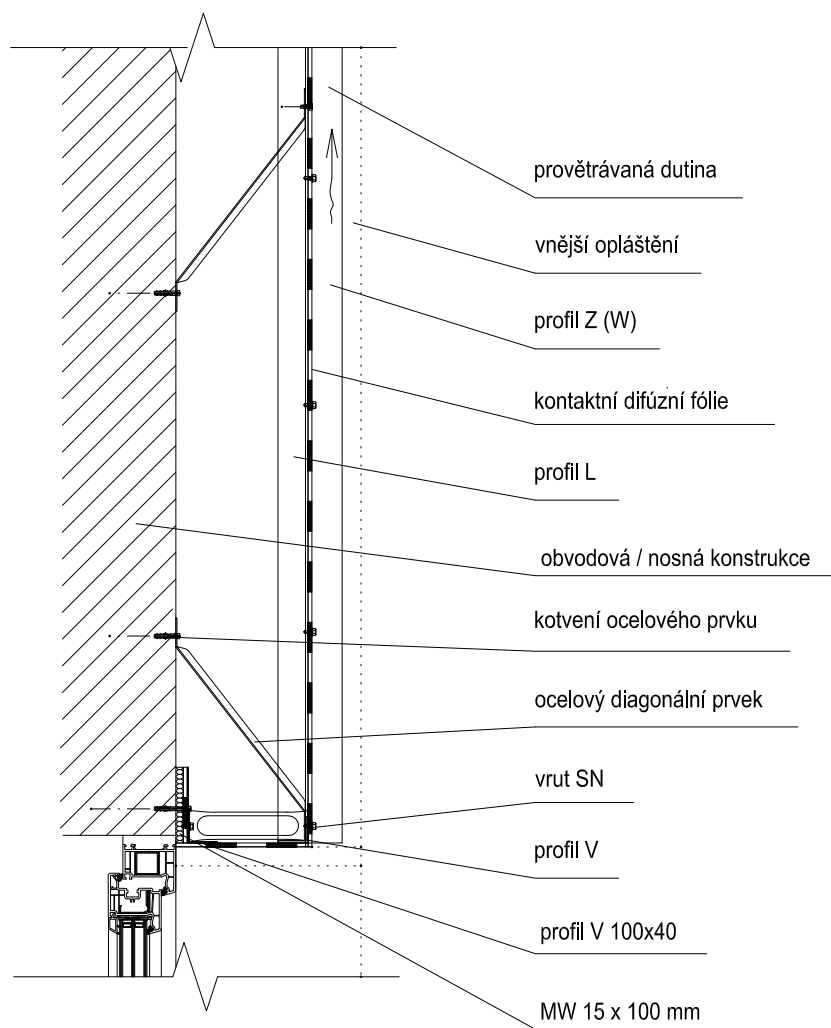

Okno

- nadpraží

Knauf Insulation		
Fasáda Digonal 2H	Číslo detailu :	
Detaily nosné konstrukce	2.1.	
OBSAH : Okno - nadpraží	Verze 1	Datum: 04/2020