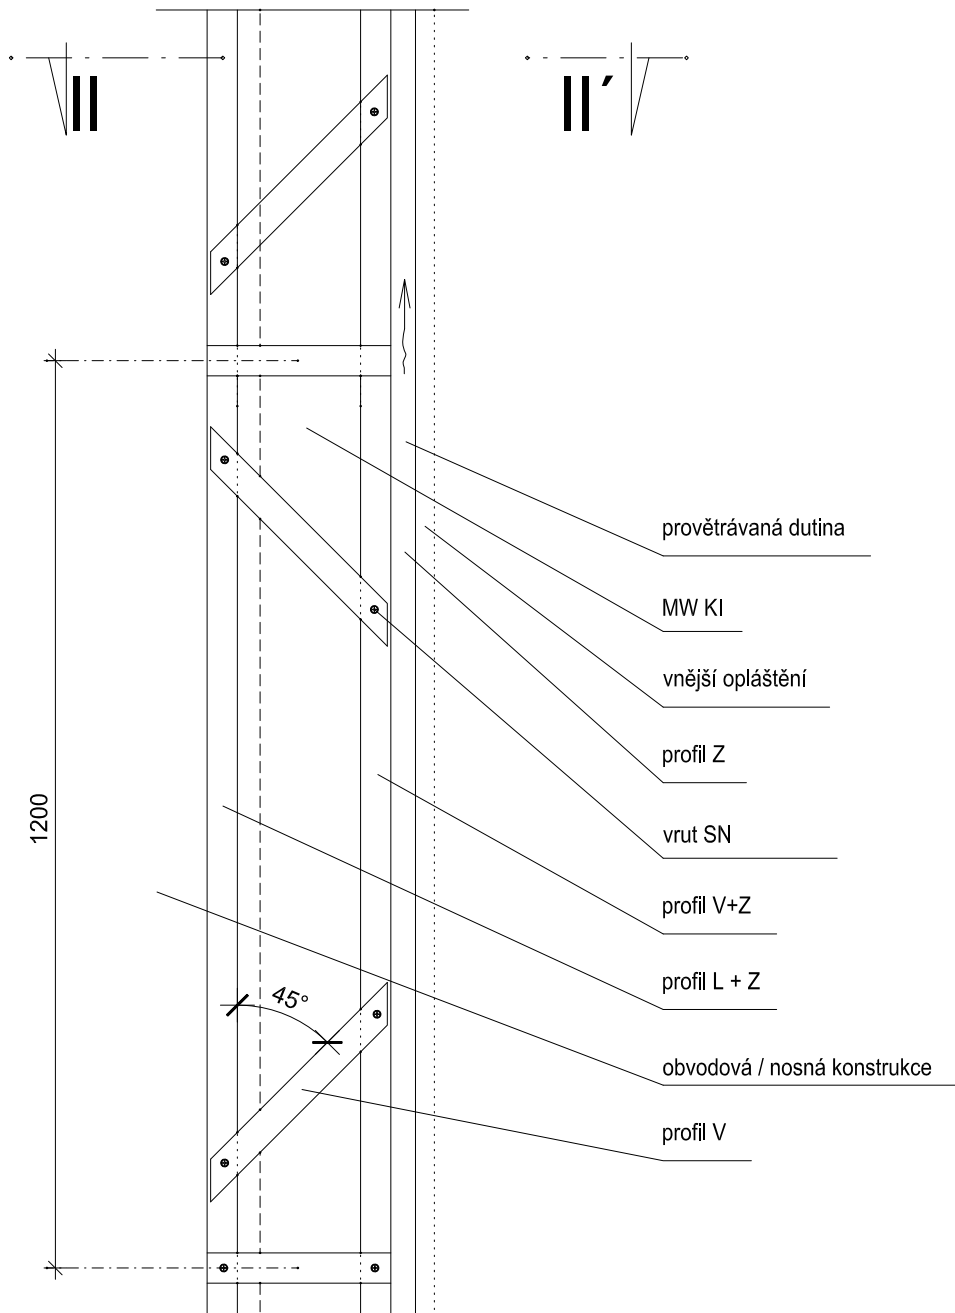

Vnější roh

Pohled I-I'

Knauf Insulation		
Fasáda Digonal 2H	Číslo detailu :	
Detaily nosné konstrukce	3.1.1.	
OBSAH : Vnější roh - Pohled I-I'	Verze 1	Datum: 04/2020