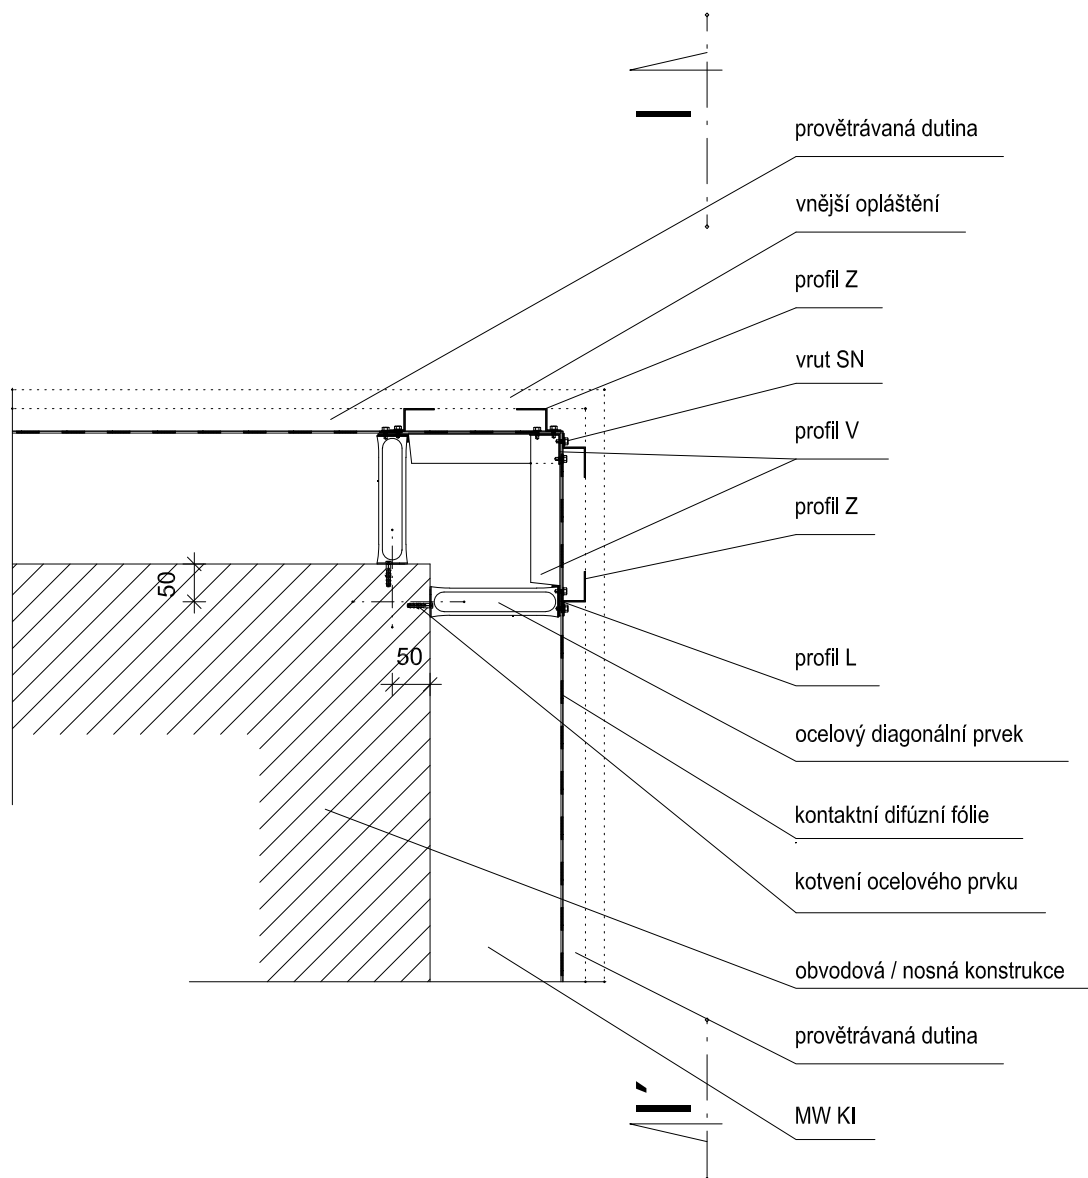

# Vnější roh

## Řez vodorovný II-II'

<b>Knauf Insulation</b>		
<b>Fasáda Digonal 2H</b>	Číslo detailu :	
<b>Detaily nosné konstrukce</b>	<b>3.1.2.</b>	
OBSAH : Vnější roh - řez vodorovný II-II'	<b>Verze 1</b>	Datum: <b>04/2020</b>