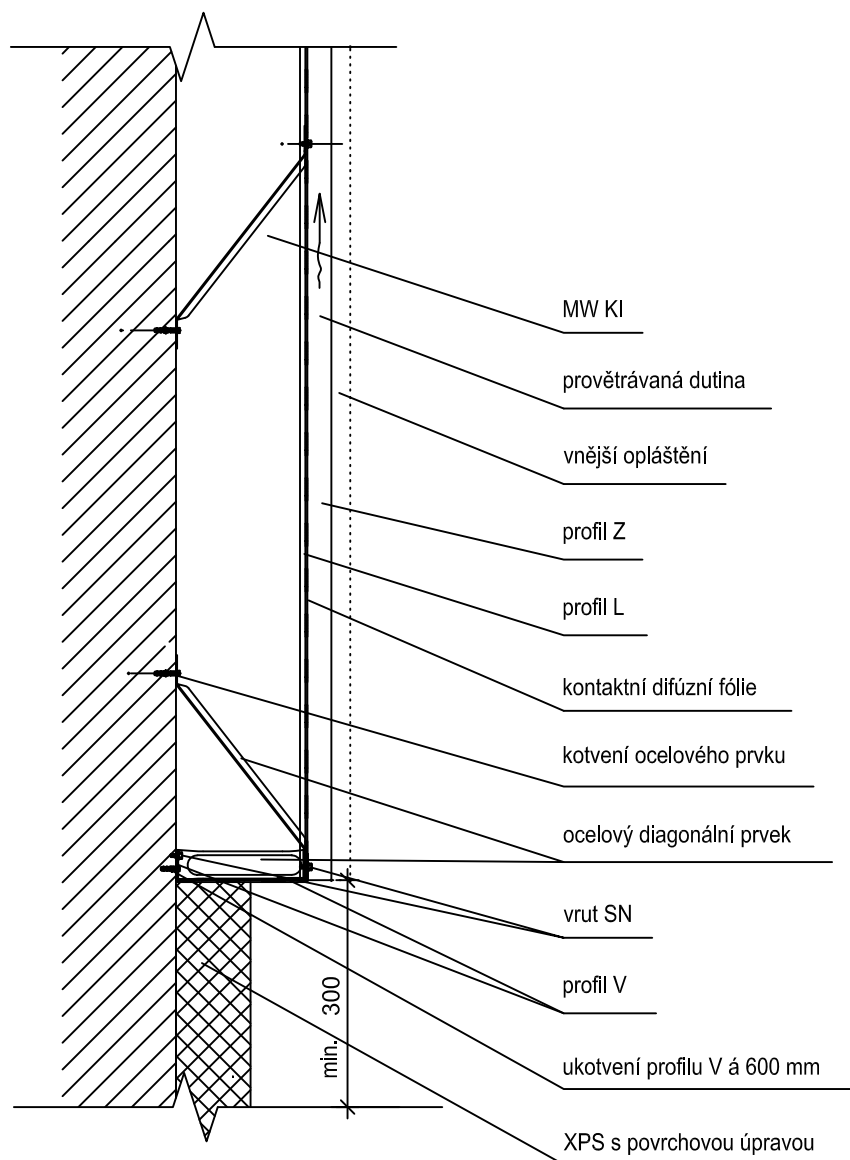

Založení nad soklem I

Knauf Insulation		
Fasáda Digonal 2H	Číslo detailu :	
Detaily nosné konstrukce	3.2.	
OBSAH :	Verze 1	Datum:
Založení nad soklem I		04/2020