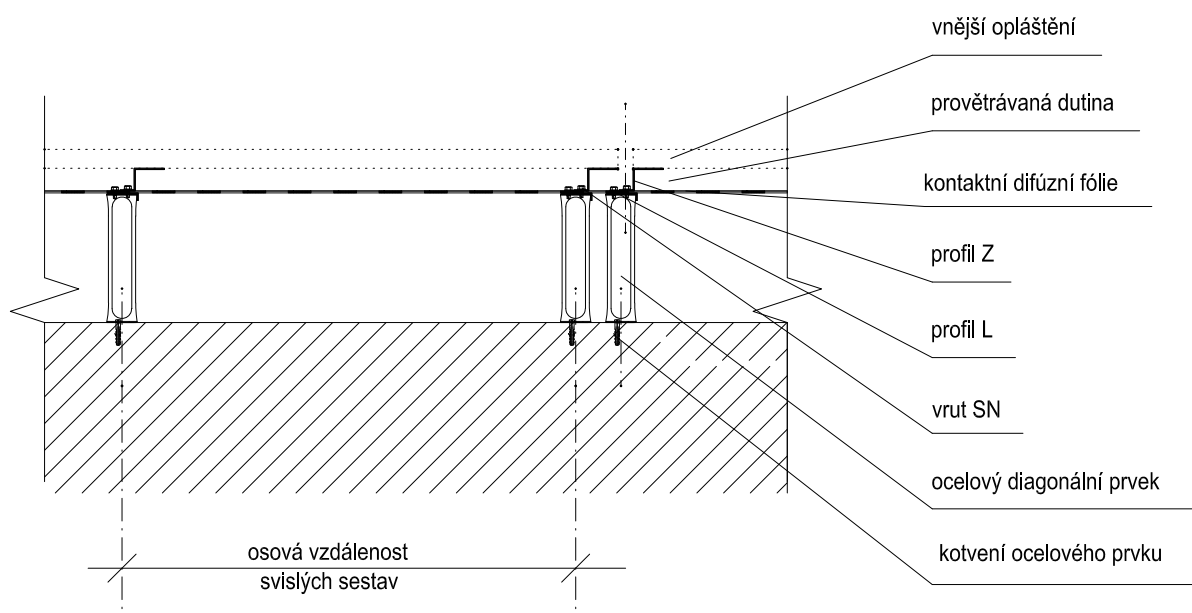

Dilatace fasády I

Knauf Insulation		
Fasáda Digonal 2H	Číslo detailu :	
Detaily nosné konstrukce	3.5.	
OBSAH : Dilatace fasády I	Verze 1	Datum: 04/2020